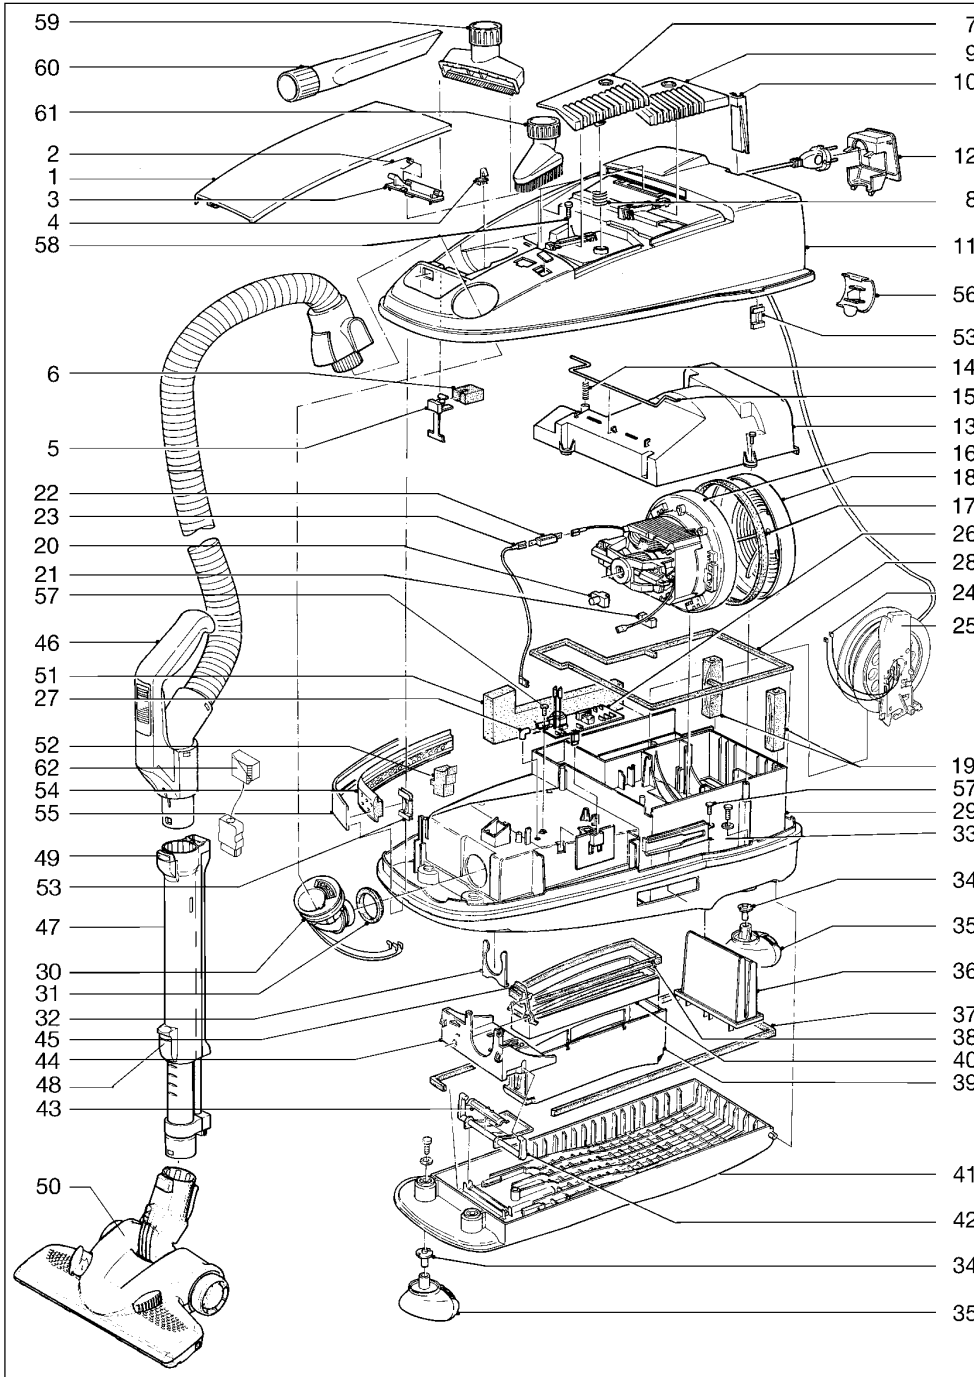

SEBO AIRBELT C3.1 PREMIUM WHITE

Pos.	Product-Code	Description
7		
9	1 6215 SE	Attachment cover
10	2 6045	Spring
10	3 6168 dg	Bearing block / hinge
10	4 6117 ER	Attachment clip / set of 3
10	5 6083 dg	Release button
12	6 6128	Foam seal
12	7 6005 gw	On/off pedal (incl. Pos. 8)
8	8 6143	Spring
11	9 6006 gw	Cable rewind pedal
11	10 6008 dg	Parking holder - rear
11	11 6397 gw	Top casing C3.1
11	12 6007 DG	Plug surround
56	13 6192	Motor cover
53	14 6023	Spring
53	15 6022	Rod
14	16 6167	Vacuum motor 240 V/1200 W
14	17 05101 S	Carbon brush vac motor-set
13	18 6306	Seal, motor cover
13	19 6196	Motor cover
16	20 6188 ER	Rubber mounting (2 pcs.)
16	21 6173	Engine mounting
16	22 6189	Engine mounting
17	23 05094	Thermal cut out
26	24 6072 UL	Internal cable
26	25 6291	Internal cable
28	26 6367 AU	Cable rewind unit with AU-plug
24	27 6364 ER	Electronic controller C3.1 (230/240 V)
25	28 6088	Elbow
25	29 6186	Seal
25	30 6197 gw	Bottom casing
25	31 6318 UL	Suction neck
25	32 6014	Seal
25	33 6042 ws	Spring lock
25	34 6009 dg	Parking holder - side
19	35 6027 ER	Pin
57	36 6095 dg	Castor cpl.
57	37 6191 ER	Hospital Grade Microfilter
29	38 6187	Seal, bag cover
33	39 6034	Seal, microfilter
33	40 6003 gw	Micro filter holder
34	41 6033 ER	Exhaust microfilter
34	42 6108 ER	Carbon-Antismell-Filter
34	43 6093 gw	Bag cover, cpl.
35	44 6036 DG	Cover release with seal
35	45 6039	Bearing cover
35	46 6094	Bag holder, cpl. (incl. Pos. 45)
35	47 6170 ER	Safety catch with spring
36	48 6349 SE	Handle with hose C3.1, cpl.
37	49 6270 dg	Telescoping tube C
38	50 6421 dg	Slide button, cpl.
40	51 6420 dg	Release button, cpl.
39	52 7260 DG	Sebo Kombi Deluxe Combination Head
51	53 6120/3	Foam seal
51	54 6213	Foam seal
41	55 6086 ER	Casing clip / set of 3
41	56 6046 UL	Foam bumper
42	57 6047 ER01	Air belt, dark grey
42	58 6048 dg	Air belt clip
34	59 0102 ER	Screw F 3,9 x 13 DIN 7981
34	60 0199 ER	Screw M4 x 12 ISO 7380
35	61 1491 dg	Upholstery nozzle
35	62 1092 dg	Crevice nozzle
35	63 1329 dg	Dusting brush
35	64 6369 dg	Mains cable ET-C3.1 + K3