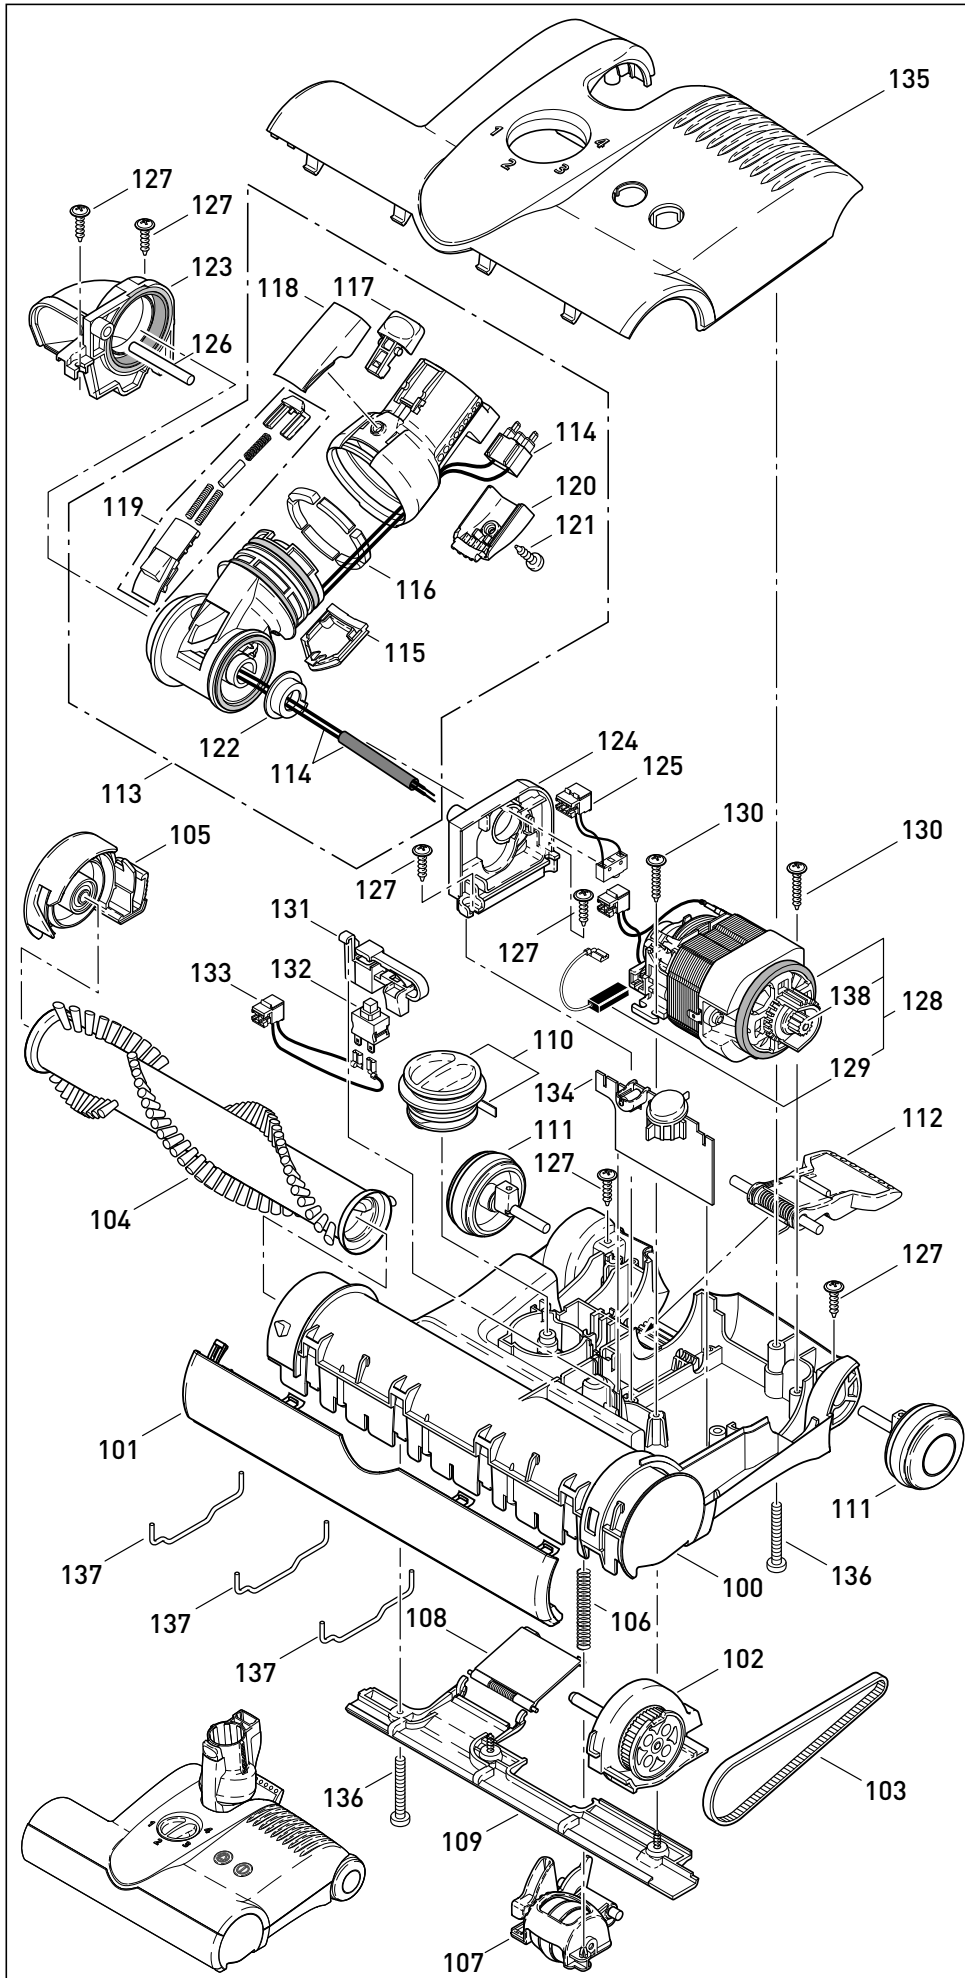

SPARE PARTS LIST

SEBO ET-1 FOR AIRBELT C3.1

Pos.	Product-Code	Description
100	2324 dg	Chassis ET1
101	2302 dg	Bumper, cpl.
102	2314 dg	Bearing block, left cpl.
103	2923	Belt 333 3M HTDII-6
104	5010 ER	Brush roller, cpl.
105	2313 dg	Bearing block, right cpl.
106	2929	Spring
107	2316 dg	Pile adjustment assembly compl.
108	2909 VO	Access door ET
109	2304 dg	Rear bottom plate cpl.
110	2931 DG	Pile adjustment button
111	2306 DG	Wheel, cpl.
112	2937 OR	Foot pedal
113	2307 dg	Swivel neck assembly compl.
114	0876 ER	Wiring swivel neck
115	2947 DG	Cover
116	2950 ER	Segments, TS-neck
117	1737 DG	Release button
118	2952 dg	Button cover
119	2945 DG	Swivel neck slide
120	2951 DG	Socket cover, TS-neck
121	01027 ER	Screw F 3,9x9,5
122	2954	Swivel neck bearing
123	2311	Swivel neck support, right
124	2312	Swivel neck support, left
125	0880	Wiring swivel neck switch
126	2928	Axle
127	01021 ER	Screw F 3,9x13
128	2975 ER	Brush motor 230-240 V, 175W
129	05141 S	Pair of carbon brushes
130	01020 ER	Screw F 3,9x21
131	2958 ER	Lever
132	05114	Switch 2-polig
133	0881	Wire
134	2985 ER	Printed circuit board ET1-175W
135	2326gwET	Power head cover ET1
136	0176 ER	Screw AM 4x30
137	5402	Wire tie
138	2319	Motor pulley