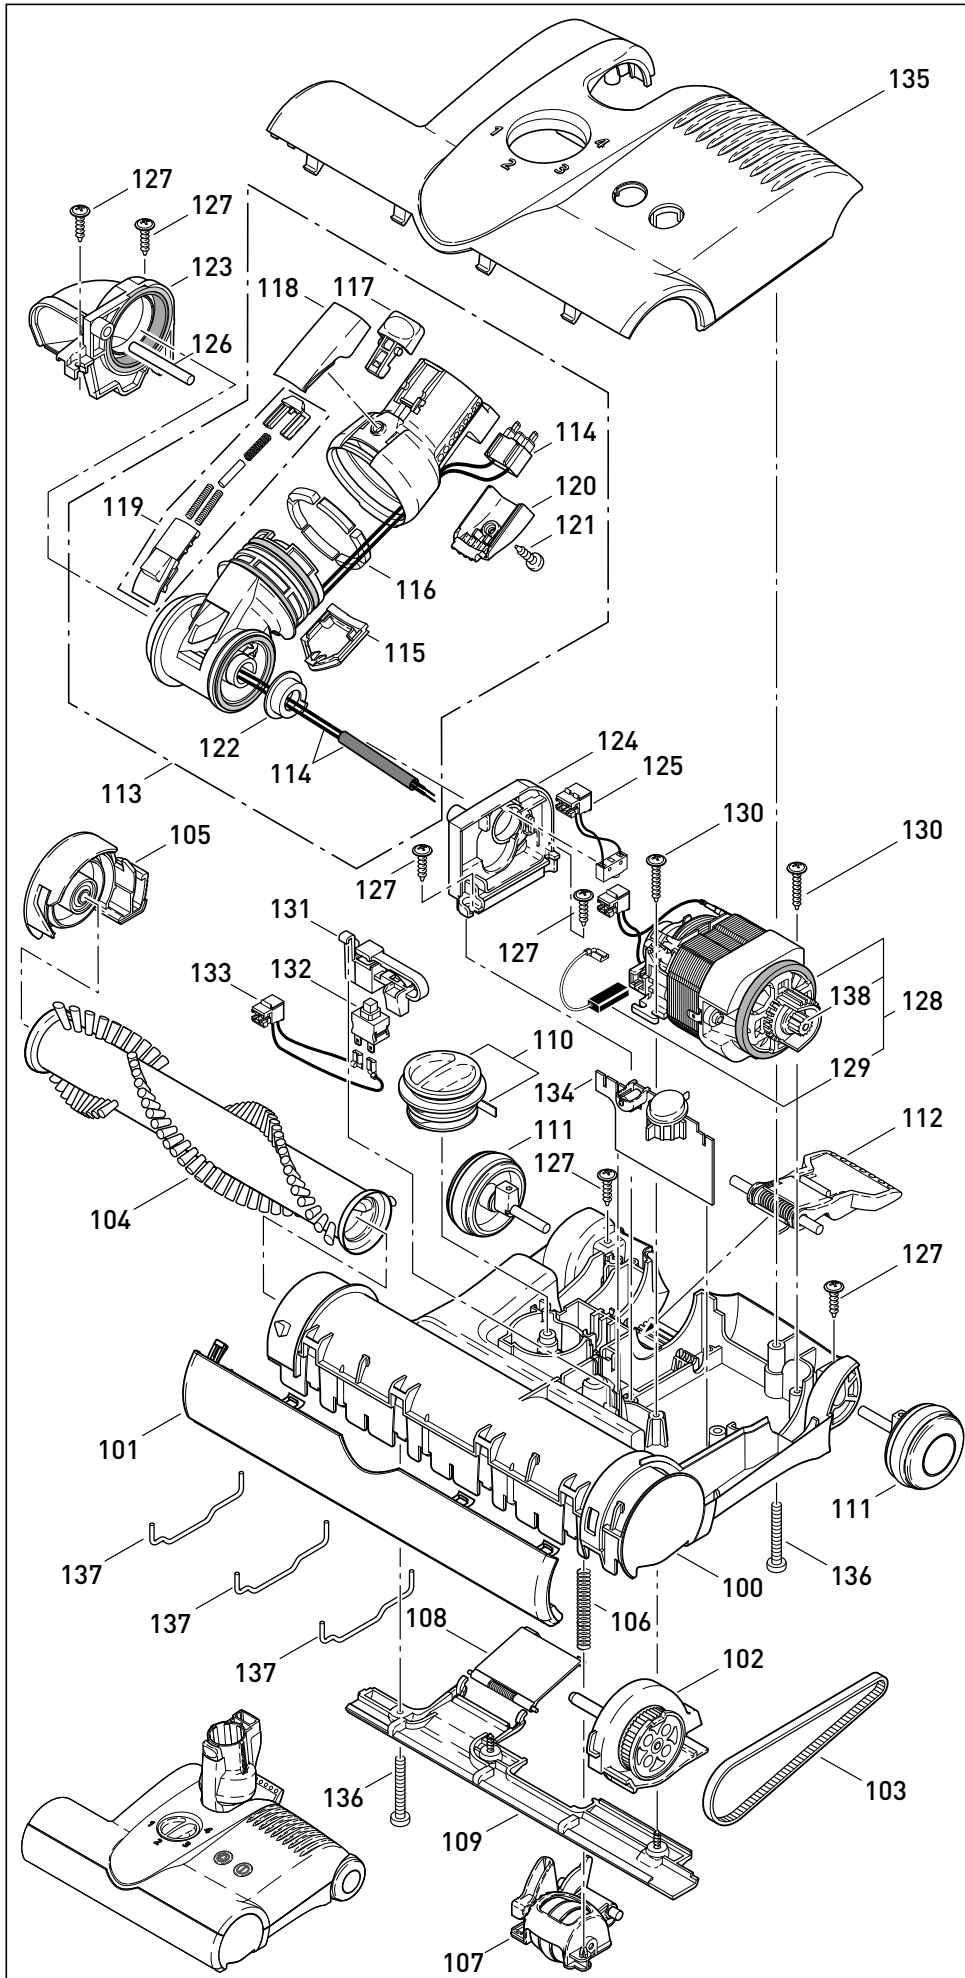

# SPARE PARTS LIST

## SEBO ET-1

MADE IN GERMANY

Pos.	Product-Code	Description
100	2324 dg	Chassis ET1
101	2302 dg	Bumper, cpl.
102	2314 dg	Bearing block, left cpl.
103	2923	Belt 333 3M HTDII-6
104	5010 ER	Brush roller, cpl.
105	2313 dg	Bearing block, right cpl.
106	2929	Spring
107	2316 dg	Pile adjustment assembly compl.
108	2909 VO	Access door ET
109	2304 dg	Rear bottom plate cpl.
110	2931 DG	Pile adjustment button
111	2306 DG	Wheel, cpl.
112	2937 OR	Foot pedal
113	2307 dg	Swivel neck assembly compl.
114	0876 ER	Wiring swivel neck
115	2947 DG	Cover
116	2950 ER	Segments, TS-neck
117	1737 DG	Release button
118	2952 dg	Button cover
119	2945 DG	Swivel neck slide
120	2951 DG	Socket cover, TS-neck
121	01027 ER	Screw F 3,9x9,5
122	2954	Swivel neck bearing
123	2311	Swivel neck support, right
124	2312	Swivel neck support, left
125	0880	Wiring swivel neck switch
126	2928	Axle
127	01021 ER	Screw F 3,9x13
128	2975 ER	Brush motor 230-240 V, 175W
129	05141 S	Pair of carbon brushes
130	01020 ER	Screw F 3,9x21
131	2958 ER	Lever
132	05114	Switch 2-polig
133	0881	Wire
134	2985 ER	Printed circuit board ET1-175W
135	2326gwET	Power head cover ET1
136	0176 ER	Screw AM 4x30
137	5402	Wire tie
138	2319	Motor pulley